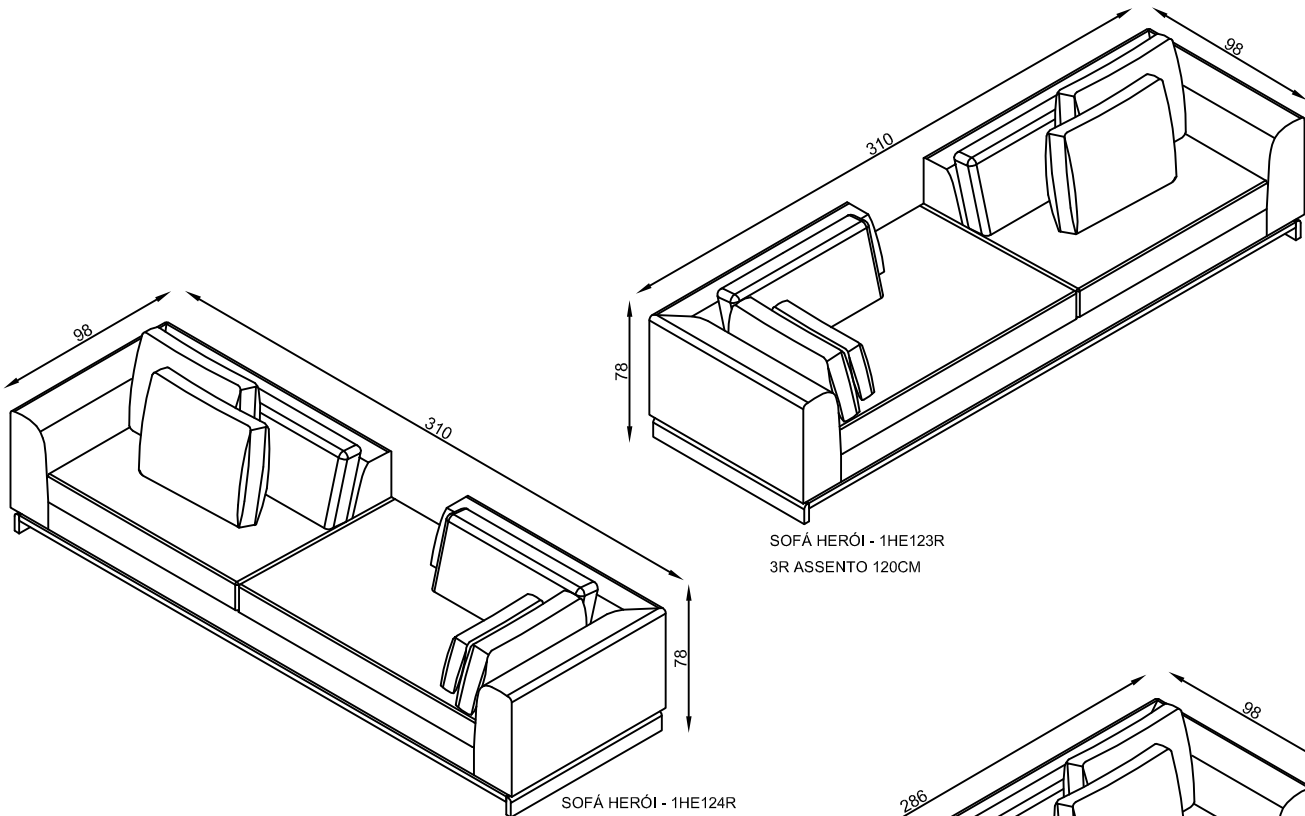

SOFÁ HERÓI - 1HE1042  
MÓDULO 42 ASSENTO 100CM

SOFÁ HERÓI - 1HE9032  
MÓDULO 32 ASSENTO 90CM

SOFÁ HERÓI - 1HE1242  
MÓDULO 42 ASS. 120CM

PUFF SOFÁ HERÓI 05  
1HE9805

SOFÁ HERÓI - 1HE1032  
MÓDULO 32 ASSENTO 100CM

SOFÁ HERÓI - 1HE1232  
MÓDULO 32 ASSENTO 120CM

SOFÁ HERÓI - 1HE12BD  
DIVÃ BD

SOFÁ HERÓI - 1HE12BE  
DIVÃ BE

SOFÁ HERÓI - 1HE902E  
2E ASSENTO 90CM

SOFÁ HERÓI - 1HE902D  
2D ASSENTO 90CM

SOFÁ HERÓI - 1HE74PE  
PONTA ESQUERDA PE

SOFÁ HERÓI - 1HE74PD  
RECAMIER DE PONTA DIREITA PD

SOFÁ HERÓI - 1HE90RD  
RECAMIER RD ASS. 90CM

SOFÁ HERÓI - 1HE90RE  
RECAMIER RE ASS. 90CM

SOFÁ HERÓI - 1HE10RD  
RECAMIER RD ASS. 100CM

SOFÁ HERÓI - 1HE10RE  
RECAMIER RE ASS. 100CM