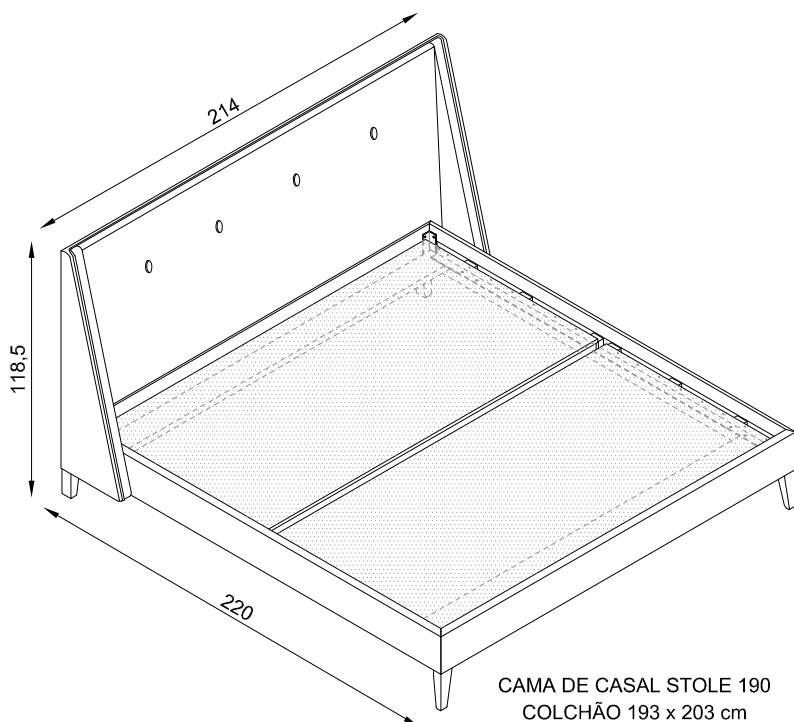

CAMA DE CASAL STOLE 140
COLCHÃO 138 x 188 cm

CAMA DE CASAL STOLE 160
COLCHÃO 158 x 198 cm

CAMA DE CASAL STOLE 190
COLCHÃO 193 x 203 cm

CABECEIRA DE CASAL STOLE 140

CABECEIRA DE CASAL STOLE 160

CABECEIRA DE CASAL STOLE 190