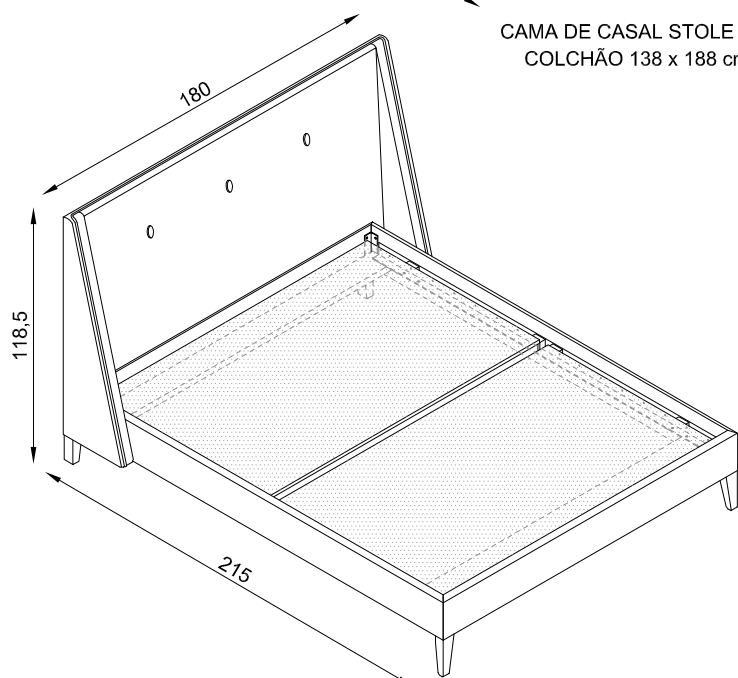

CAMA DE CASAL STOLE 140
COLCHÃO 138 x 188 cm

CAMA DE CASAL STOLE 160
COLCHÃO 158 x 198 cm

CAMA DE CASAL STOLE 190
COLCHÃO 193 x 203 cm

CABECEIRA DE CASAL STOLE 140

CABECEIRA DE CASAL STOLE 160

CABECEIRA DE CASAL STOLE 190