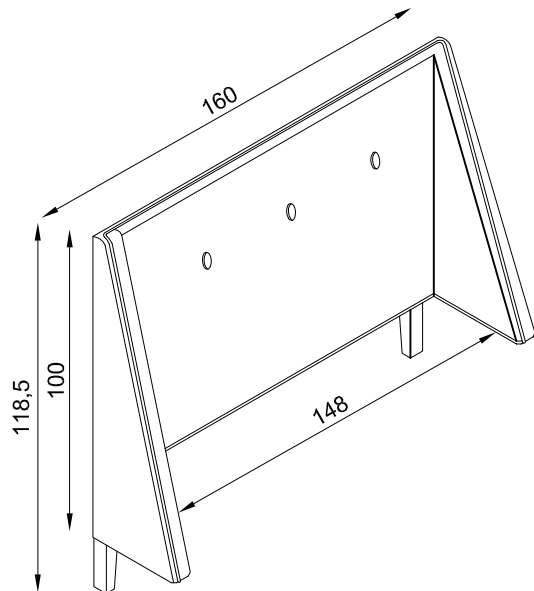

CAMA DE CASAL STOLE 140
COLCHÃO 138 x 188 cm

CAMA DE CASAL STOLE 160
COLCHÃO 158 x 198 cm

CAMA DE CASAL STOLE 190
COLCHÃO 193 x 203 cm

CABECEIRA DE CASAL STOLE 140

CABECEIRA DE CASAL STOLE 160

CABECEIRA DE CASAL STOLE 190