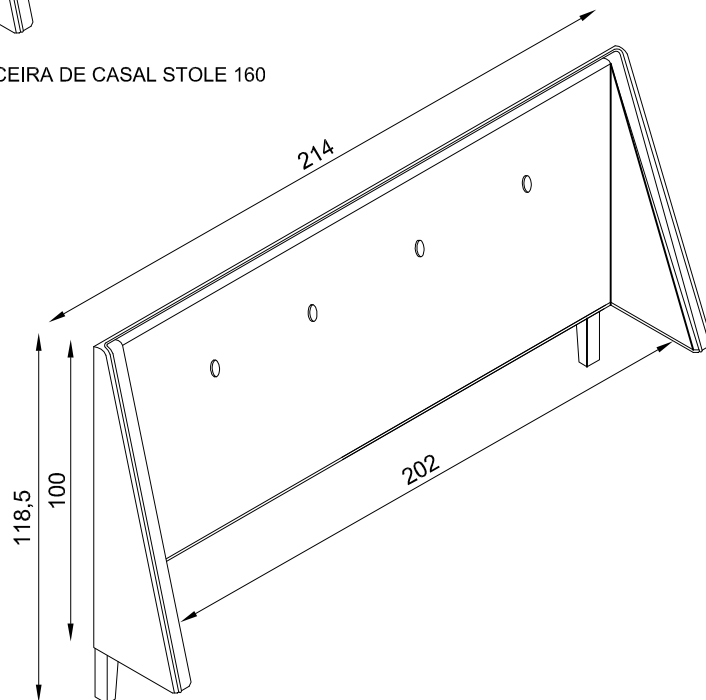

CAMA DE CASAL STOLE 140
COLCHÃO 138 x 188 cm

CAMA DE CASAL STOLE 160
COLCHÃO 158 x 198 cm

CAMA DE CASAL STOLE 190
COLCHÃO 193 x 203 cm

CABECEIRA DE CASAL STOLE 140

CABECEIRA DE CASAL STOLE 160

CABECEIRA DE CASAL STOLE 190