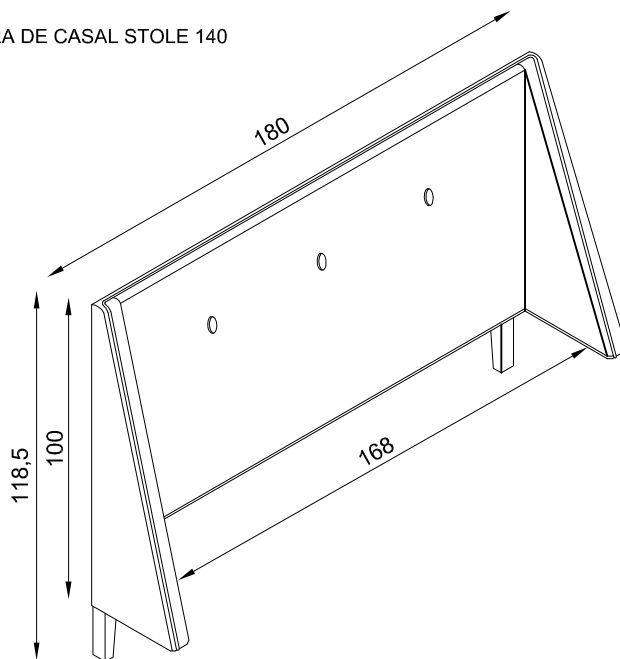

CAMA DE CASAL STOLE 140
COLCHÃO 138 x 188 cm

CAMA DE CASAL STOLE 160
COLCHÃO 158 x 198 cm

CAMA DE CASAL STOLE 190
COLCHÃO 193 x 203 cm

CABECEIRA DE CASAL STOLE 140

CABECEIRA DE CASAL STOLE 160

CABECEIRA DE CASAL STOLE 190