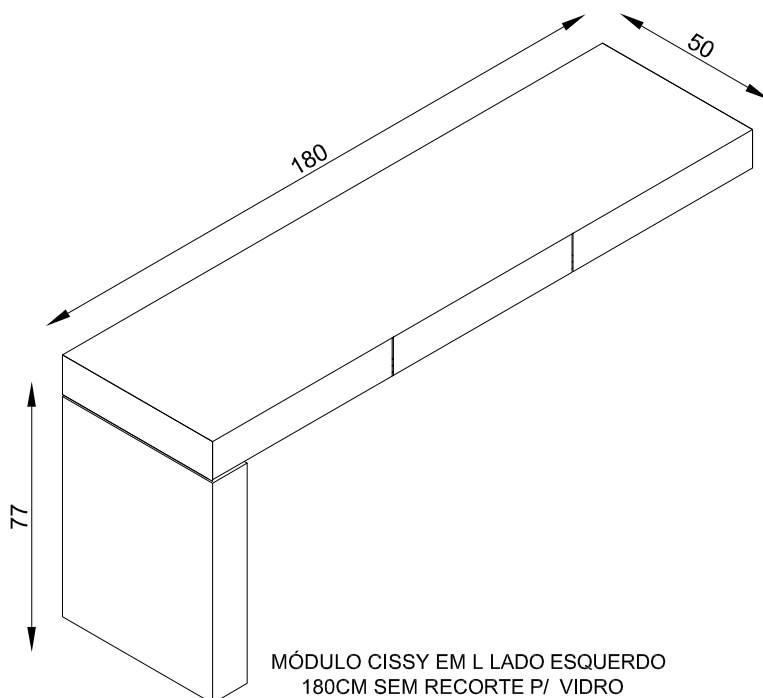

MÓDULO CISSY EM U 120CM
COM RECORTE P/ VIDRO

MÓDULO CISSY EM U 120CM
SEM RECORTE P/ VIDRO

MÓDULO CISSY EM L LADO ESQUERDO
120CM COM RECORTE P/ VIDRO

MÓDULO CISSY EM L LADO ESQUERDO
120CM SEM RECORTE P/ VIDRO

MÓDULO CISSY EM L LADO DIREITO
120CM COM RECORTE P/ VIDRO

MÓDULO CISSY EM L LADO DIREITO
120CM SEM RECORTE P/ VIDRO

MÓDULO CISSY EM U 180CM
COM RECORTE P/ VIDRO

MÓDULO CISSY EM U 180CM
SEM RECORTE P/ VIDRO

MÓDULO CISSY EM L LADO ESQUERDO
180CM COM RECORTE P/ VIDRO

MÓDULO CISSY EM L LADO ESQUERDO
180CM SEM RECORTE P/ VIDRO

MÓDULO CISSY EM L LADO DIREITO
180CM COM RECORTE P/ VIDRO

MÓDULO CISSY EM L LADO DIREITO
180CM SEM RECORTE P/ VIDRO