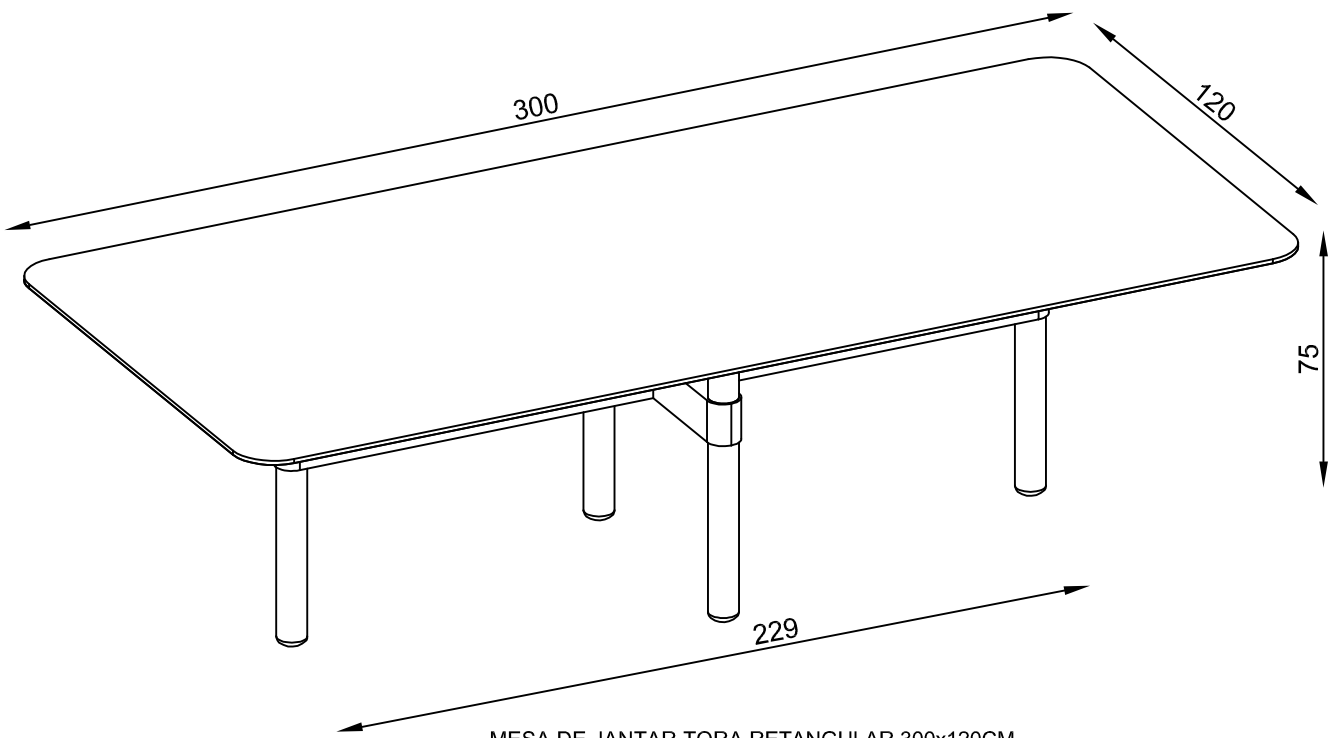

MESA DE JANTAR TORA OVAL 260x120CM

MESA DE JANTAR TORA OVAL 300x120CM

MESA DE JANTAR TORA RETANGULAR 220x110CM

MESA DE JANTAR TORA RETANGULAR 240x120CM

MESA DE JANTAR TORA RETANGULAR 260x120CM

MESA DE JANTAR TORA RETANGULAR 300x120CM