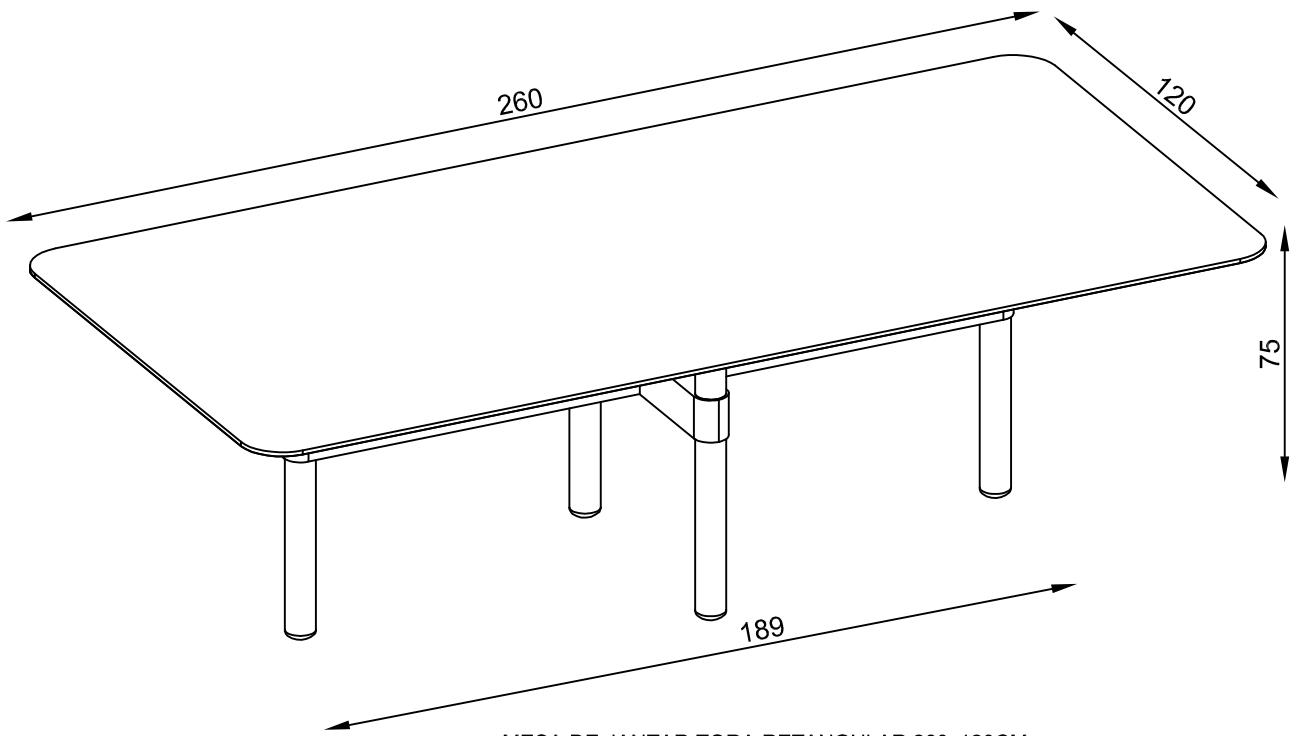

MESA DE JANTAR TORA OVAL 260x120CM

MESA DE JANTAR TORA OVAL 300x120CM

MESA DE JANTAR TORA RETANGULAR 220x110CM

MESA DE JANTAR TORA RETANGULAR 240x120CM

MESA DE JANTAR TORA RETANGULAR 260x120CM

MESA DE JANTAR TORA RETANGULAR 300x120CM