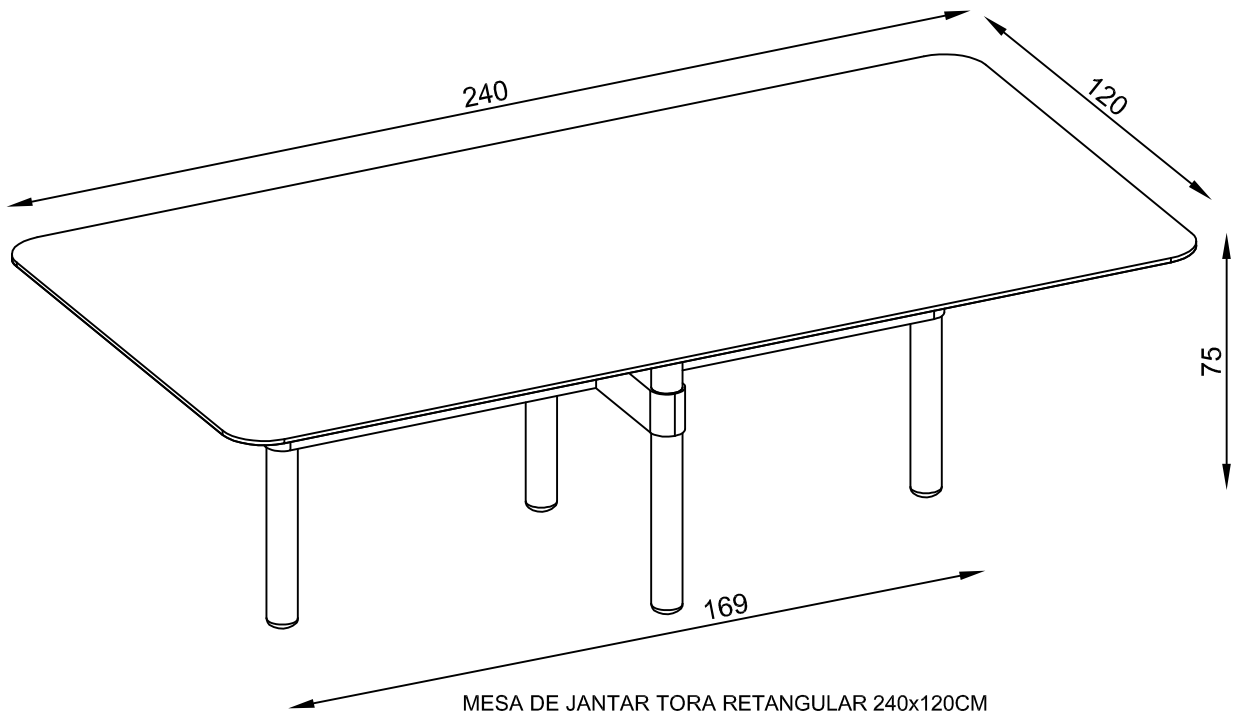

MESA DE JANTAR TORA OVAL 260x120CM

MESA DE JANTAR TORA OVAL 300x120CM

MESA DE JANTAR TORA RETANGULAR 220x110CM

MESA DE JANTAR TORA RETANGULAR 240x120CM

MESA DE JANTAR TORA RETANGULAR 260x120CM

MESA DE JANTAR TORA RETANGULAR 300x120CM