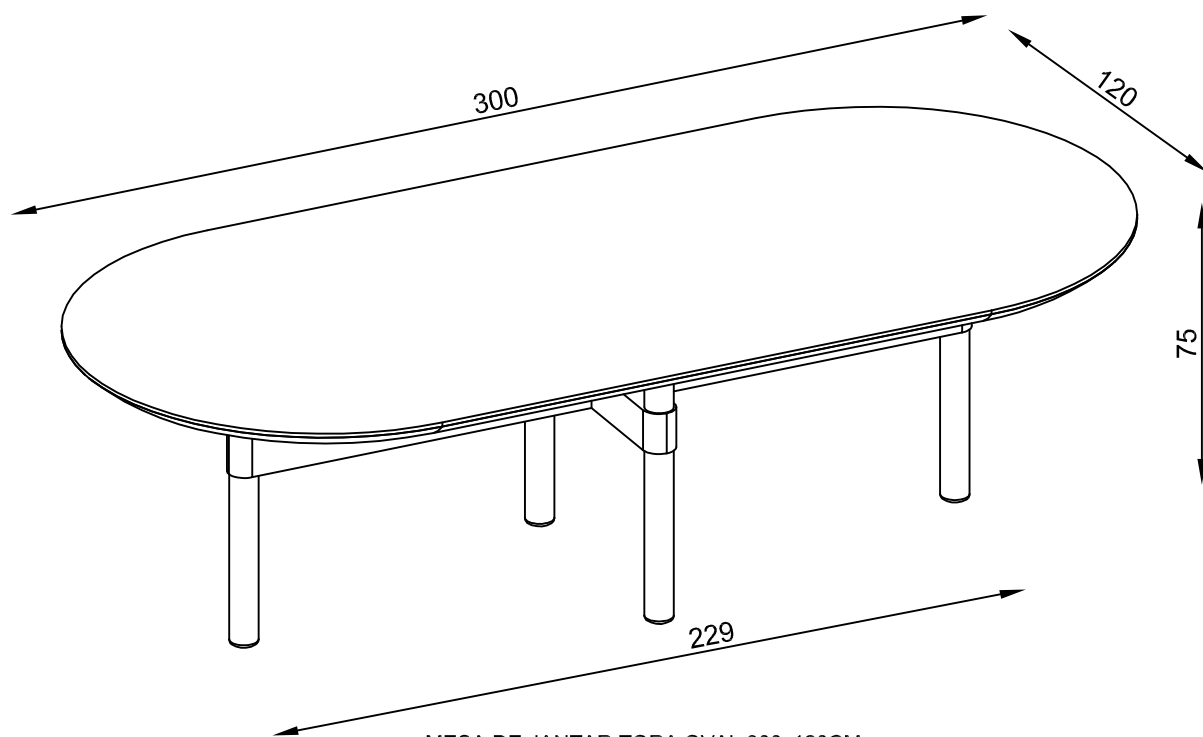

MESA DE JANTAR TORA OVAL 260x120CM

MESA DE JANTAR TORA OVAL 300x120CM

MESA DE JANTAR TORA RETANGULAR 220x110CM

MESA DE JANTAR TORA RETANGULAR 240x120CM

MESA DE JANTAR TORA RETANGULAR 260x120CM

MESA DE JANTAR TORA RETANGULAR 300x120CM