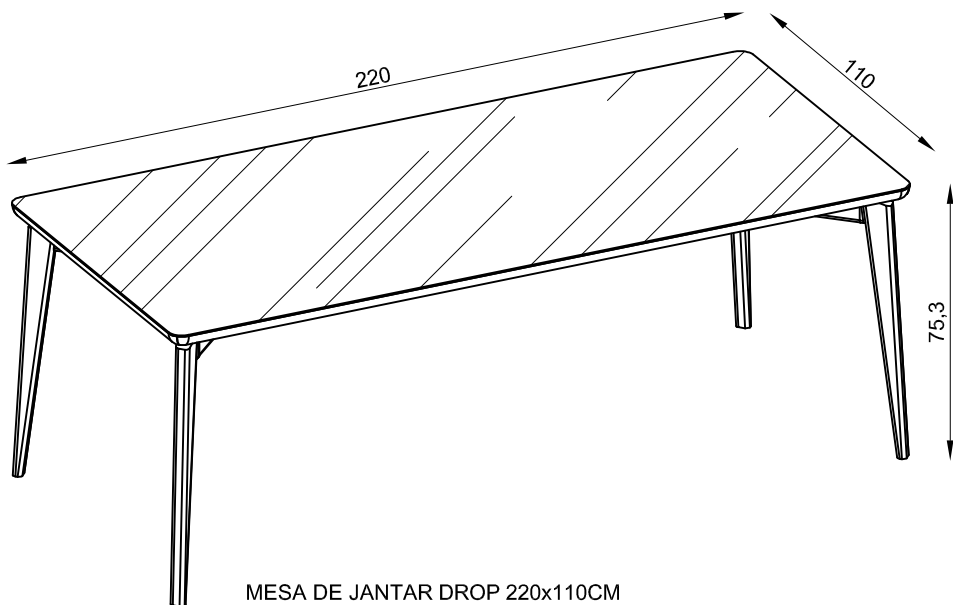

MESA DE JANTAR DROP 160x80CM

MESA DE JANTAR DROP 180x90CM

MESA DE JANTAR DROP 200x100CM

MESA DE JANTAR DROP 220x110CM

MESA DE JANTAR DROP 240x120CM

MESA DE JANTAR DROP 260x120CM