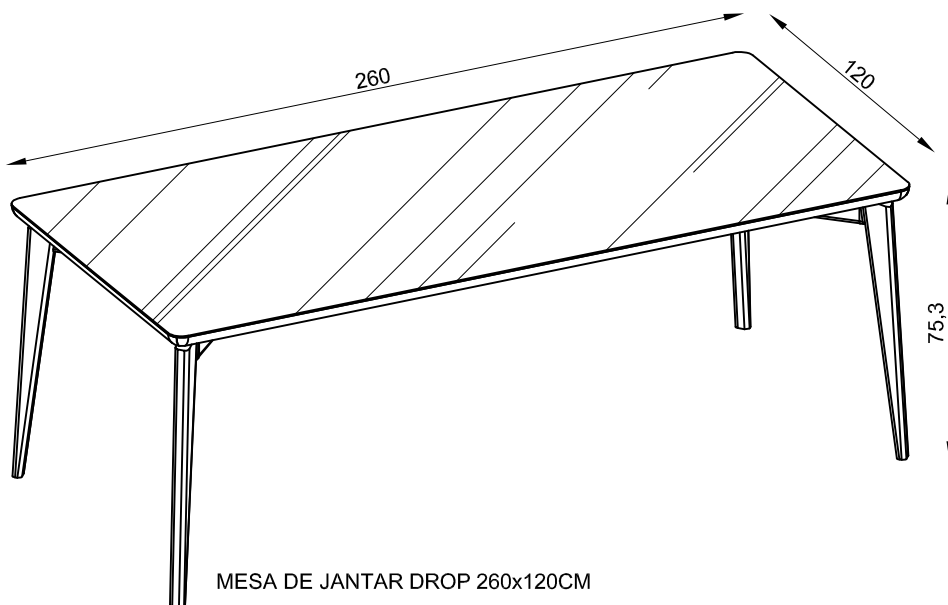

MESA DE JANTAR DROP 160x80CM

MESA DE JANTAR DROP 180x90CM

MESA DE JANTAR DROP 200x100CM

MESA DE JANTAR DROP 220x110CM

MESA DE JANTAR DROP 240x120CM

MESA DE JANTAR DROP 260x120CM