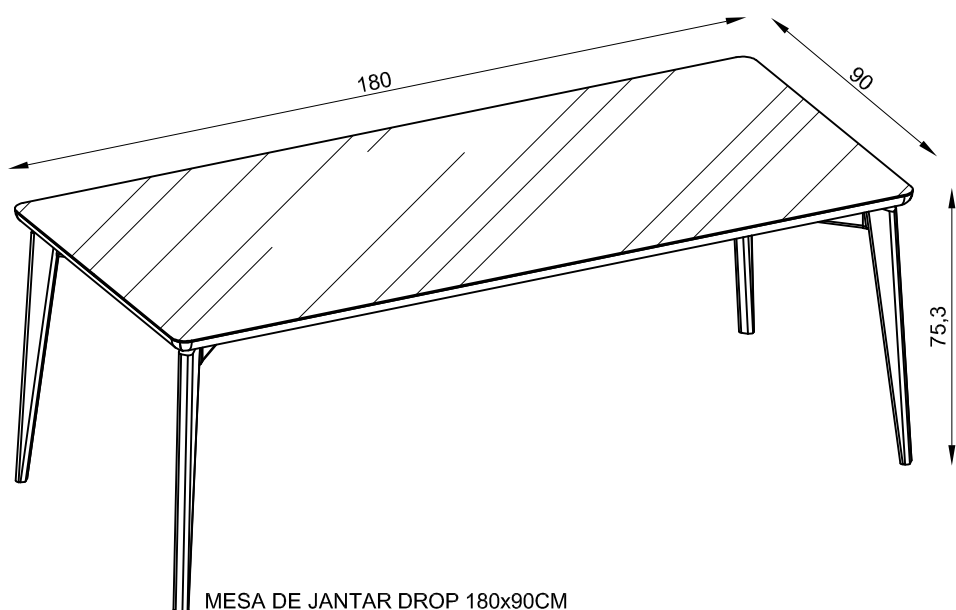

MESA DE JANTAR DROP 160x80CM

MESA DE JANTAR DROP 180x90CM

MESA DE JANTAR DROP 200x100CM

MESA DE JANTAR DROP 220x110CM

MESA DE JANTAR DROP 240x120CM

MESA DE JANTAR DROP 260x120CM