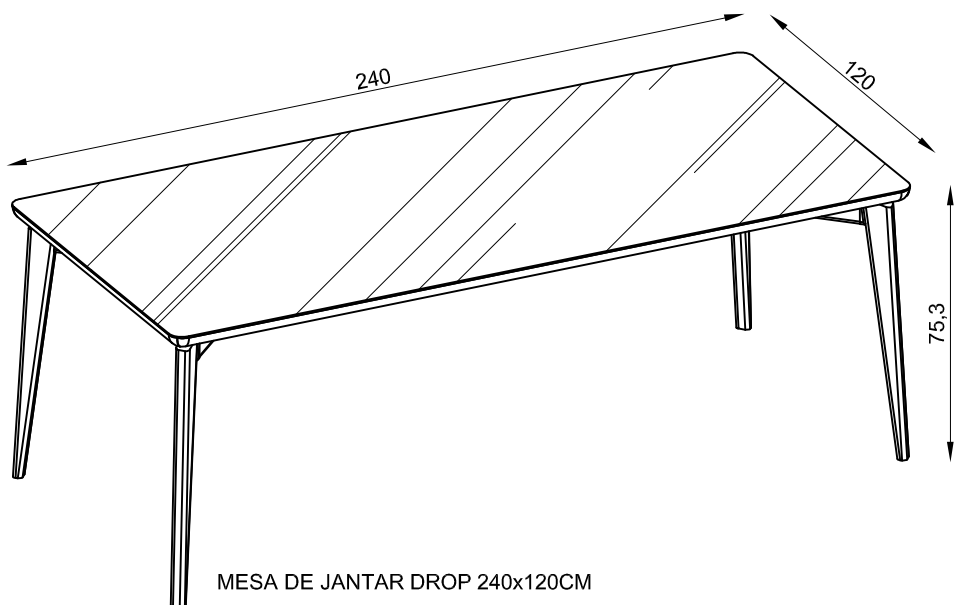

MESA DE JANTAR DROP 160x80CM

MESA DE JANTAR DROP 180x90CM

MESA DE JANTAR DROP 200x100CM

MESA DE JANTAR DROP 220x110CM

MESA DE JANTAR DROP 240x120CM

MESA DE JANTAR DROP 260x120CM